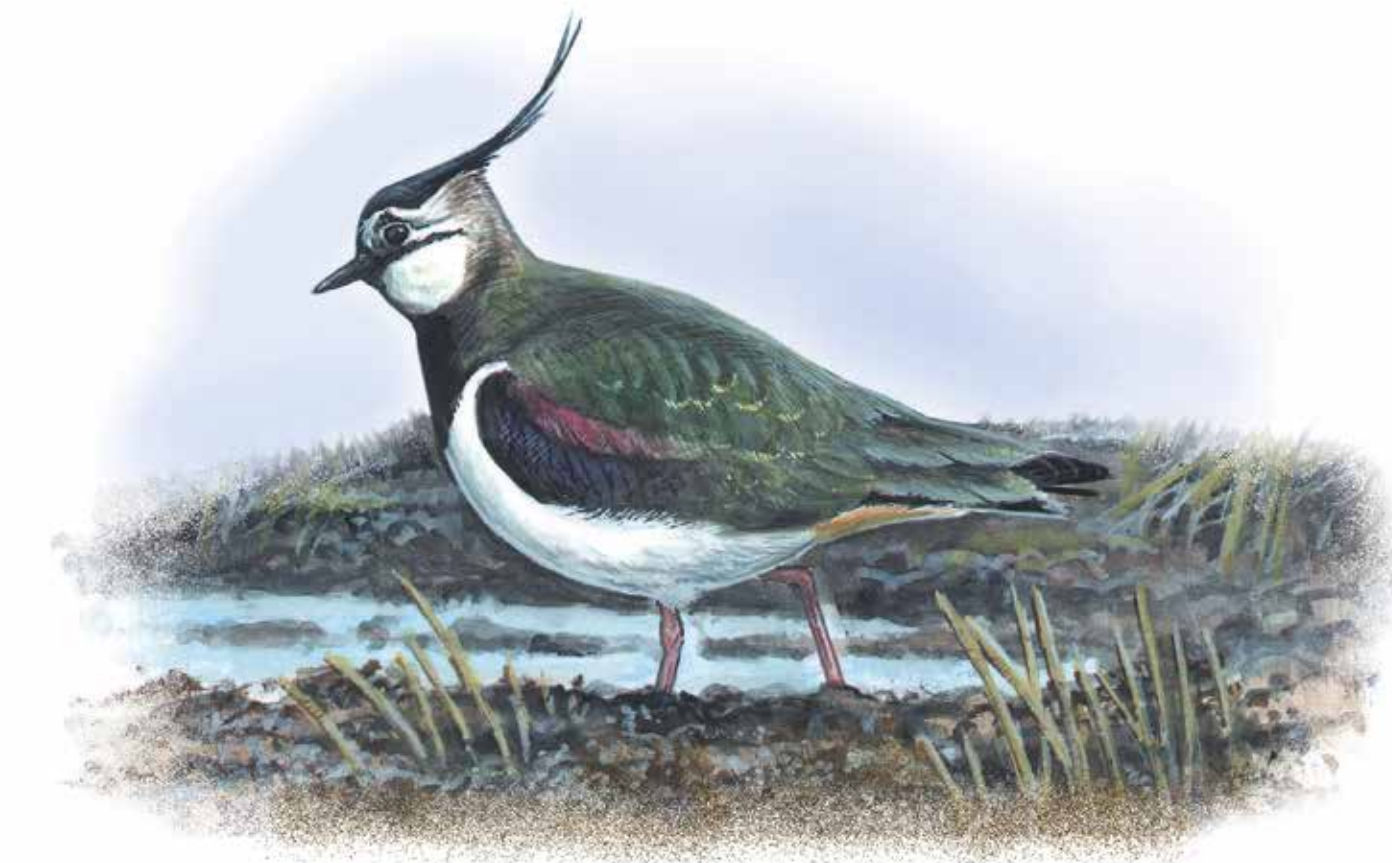

Ilene
naturreservat

Fugler i våtmarka

Wetland birds

Tjeld *Haematopus ostralegus*

Gluttsnipe *Tringa nebularia*

Strandsnipe *Actitis hypoleucos*

Rødstilk *Tringa totanus*

Myrsnipe *Calidris alpina*

Vipe *Vanellus vanellus*

Gråmåke *Larus argentatus*

Storspove *Numenius arquata*

Brunnakke *Anas penelope*

Kvinand *Bucephala clangula*

Krikkand *Anas crecca*

Hettemåke *Larus ridibundus*

Sandlo *Charadrius hiaticula*